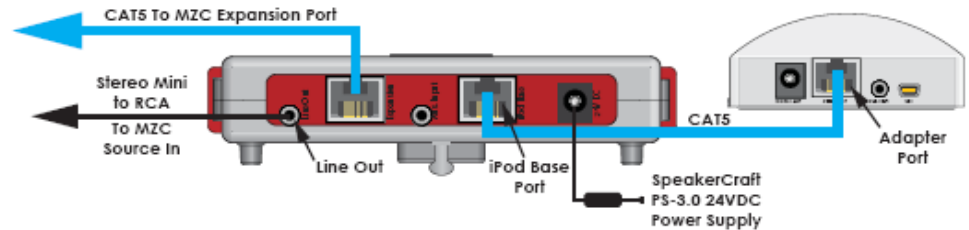

2.4G無線聯結，雙向控制。桌上型及壁面型兩種接座選擇。內建充電鋰電池，接上接座即行充電可控制全區。

MZC背景音樂系統

原廠的訊源設備（1）-- STT 2.0 雙收音機

- 雙AM/FM收音機
- UL認證
- 每組收音機可預設60組頻道 (30FM+30AM)
- 前面版IR控制或IR信號直入
- RS232控制
- 所有預設頻道可由MODE控制面板顯示

MZC背景音樂系統

原廠的訊源設備（2）-- JUKEBOX FOUR 音樂伺服器

- 160G硬碟容量
- 四組獨立訊號輸出
- IR或RS232控制
- 網路自動搜尋歌曲資訊
- 搭配MODE控制面版可顯示歌曲資訊
- 一組類比訊源輸入

MZC背景音樂系統

原廠的訊源設備（3）-- iPod 套件（iPod另購）

MODE BASE-iPod底座

- 將iPod音樂信號轉成平衡式信號，供長距離傳輸
- USB接孔供iPod與電腦同步
- AUX In插孔，搭配MODE控制面版可增加一組外部訊源
- 搭配MODE控制面版可顯示歌曲資訊
- 插上即為iPod充電

MODE Adapter-轉換器

作為iPod座與MZC主機的介面

PS 3.0-電源供應器

供電予iPod底座與轉換器連接多部iPod套件不需增加供應器數量

MZC66系統範例

嵌式喇叭

AIM LCR 系列

兩只5.25吋的低音單體及1吋高音