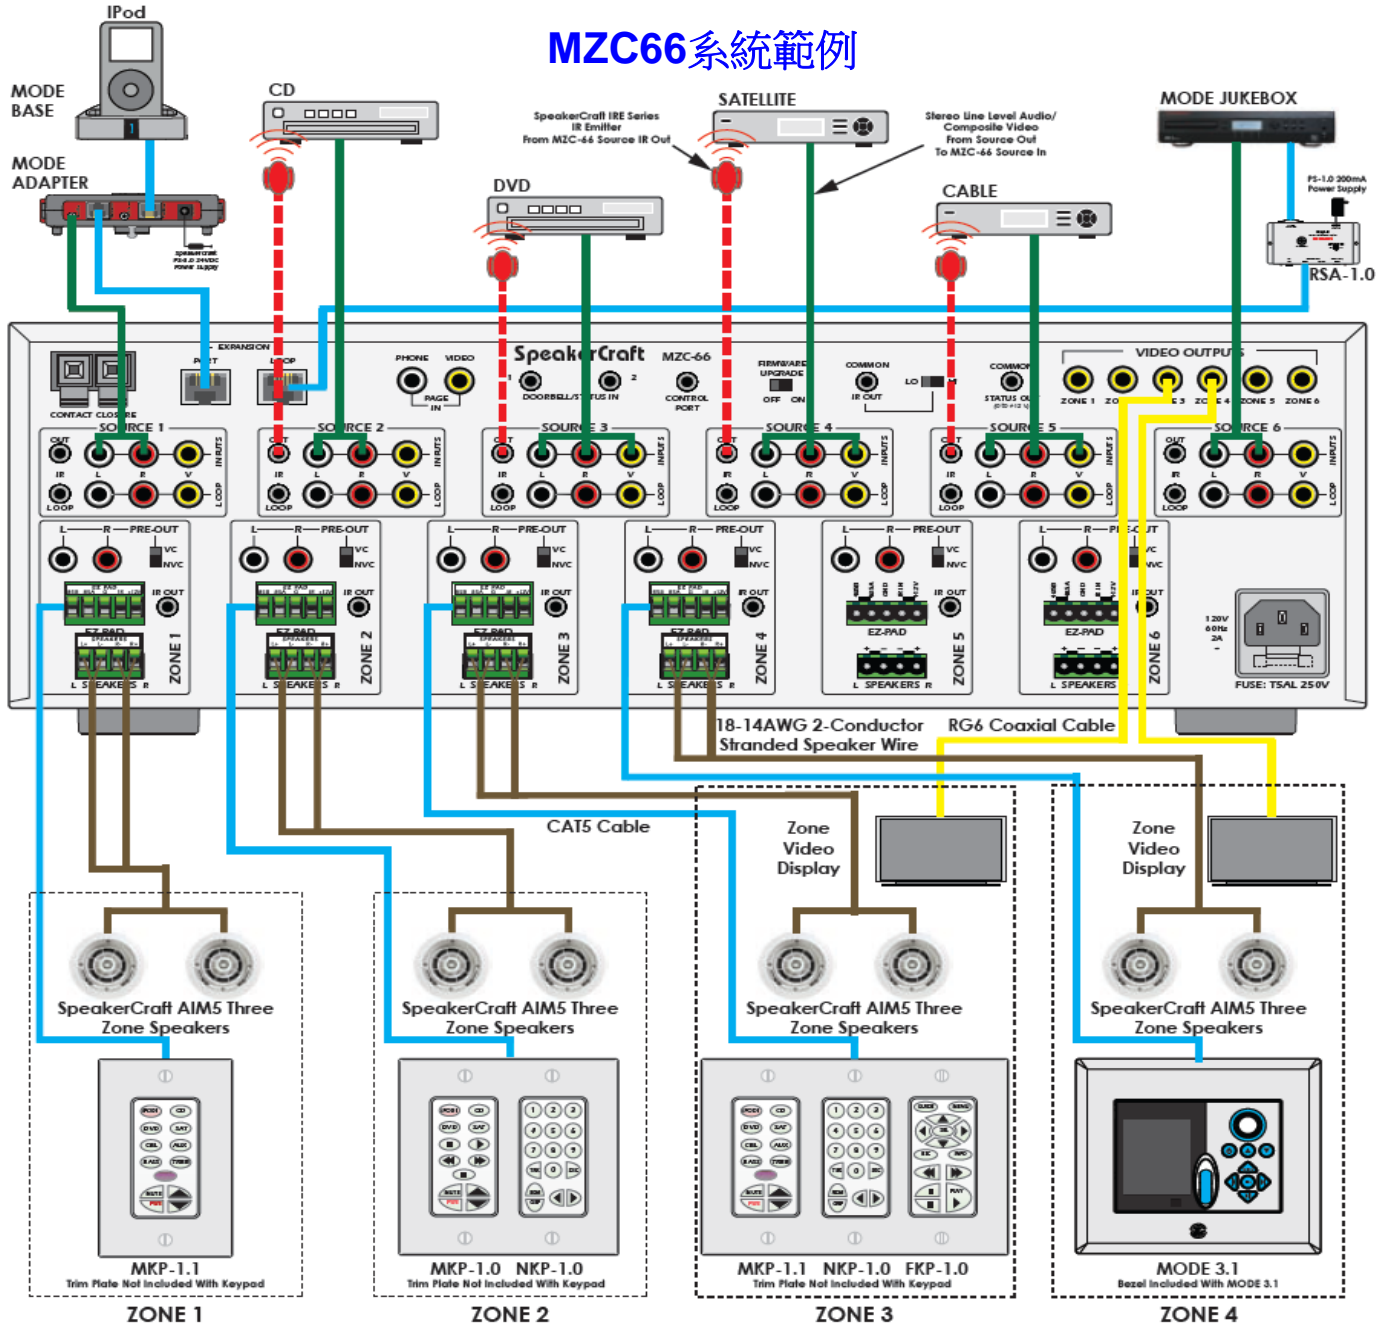

MODE Adapter-轉換器

作為iPod座與MZC主機的介面

PS 3.0-電源供應器

供電予iPod底座與轉換器連接多部iPod套件不需增加供應器數量

MZC66系統範例

嵌式喇叭

AIM LCR 系列

兩只5.25吋的低音單體及1吋高音