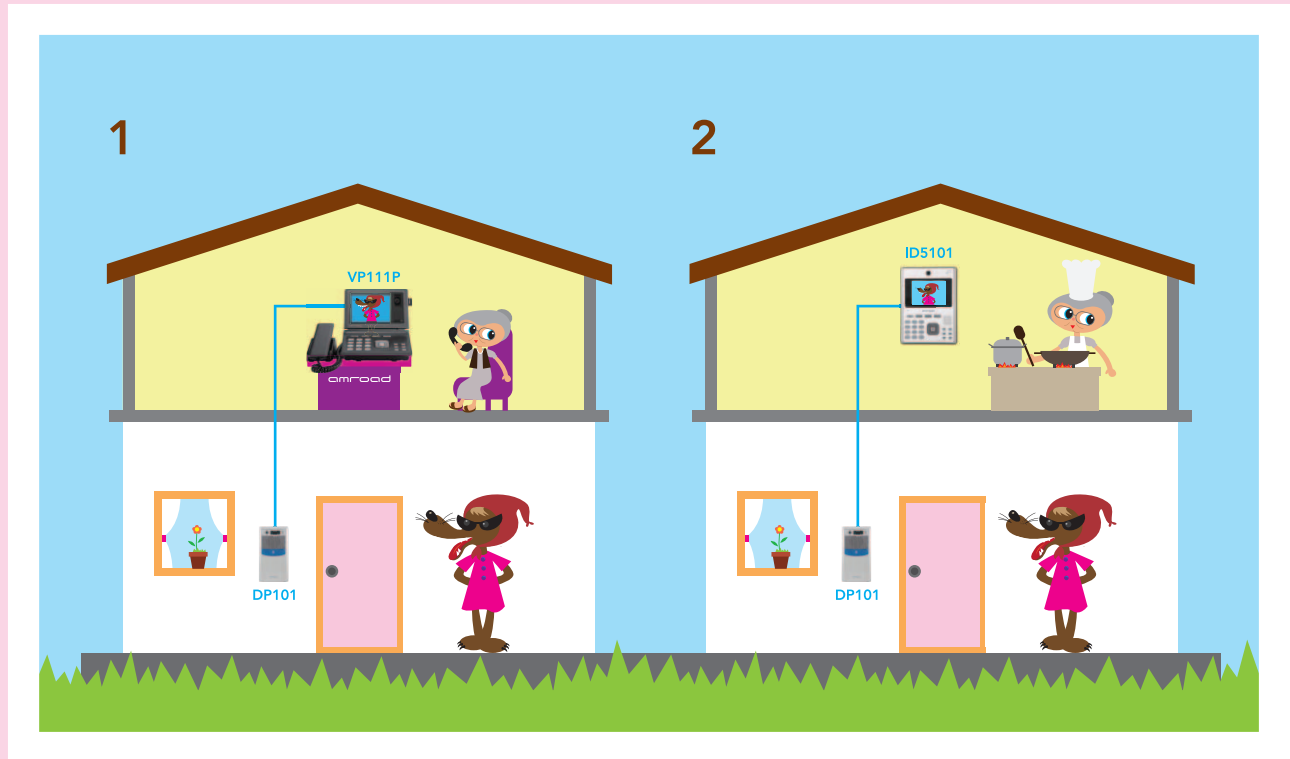

依照您實際的需求，營造一個安全無虞的家

即時影音通訊

門禁安全

1 Video Door Phone + IP Video Phone

2 Video Door Phone + Video Indoor Station