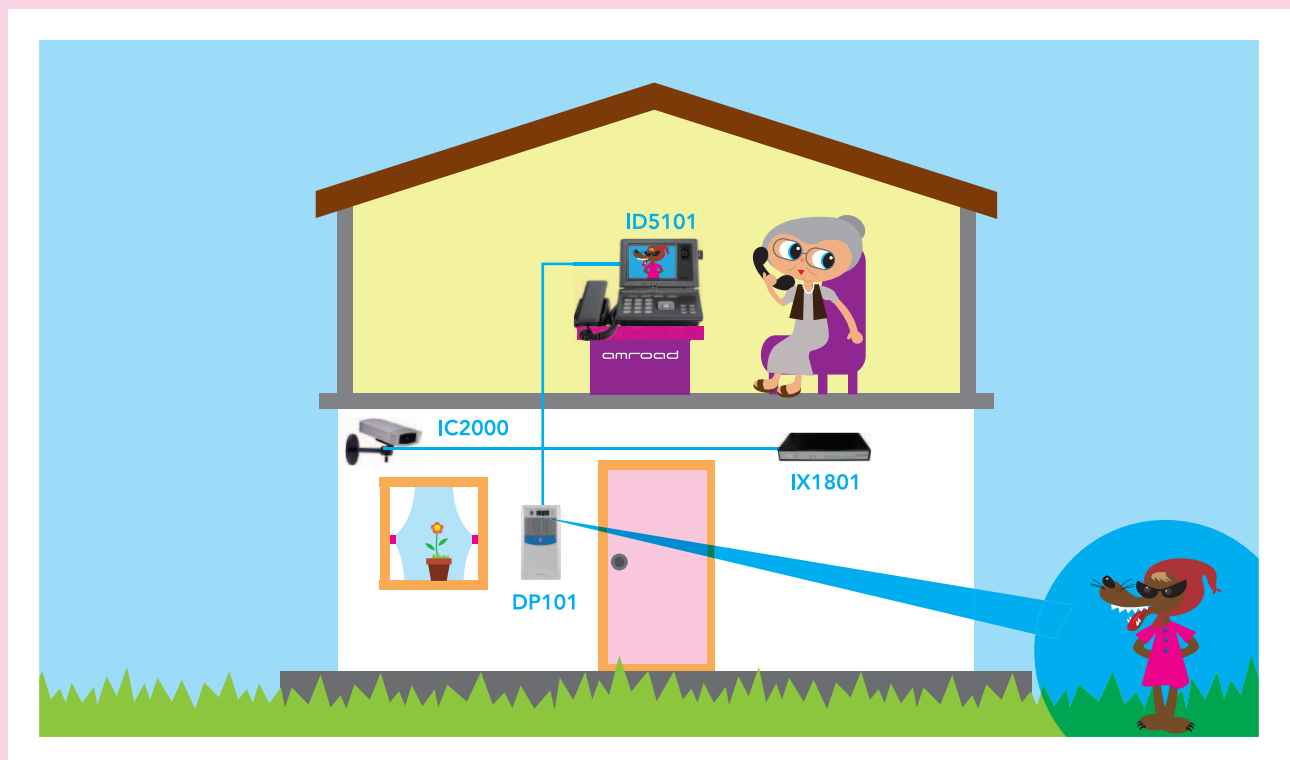

IO介面伺服器可連結無線感應偵測器，監控室內的溫溼度、光度與氣體濃度，為居家健康品質做最嚴格的把關，讓您隨時隨地處在最健康舒適的生活空間。並且可結合居家情境控制，便利您的居家生活，更讓您天天都有好心情。

只要有裝設直撥攝影機的地方，都可以透過網路連線，讓我們在客廳、廚房甚至手機，都可即時掌握居家各個角落的安全。

依照您實際的需求，營造一個安全無虞的家

 即時影音通訊

 門禁安全

**1** Video Door Phone + IP Video Phone

**2** Video Door Phone + Video Indoor Station

**3** Video Door Phone + IP Video Phone  
+IX1801+ SIP CAM

 即時影音通訊

 門禁安全

網路攝影監控

# 4 Door Phone + Video Phone + IO server + IX1801 + EIO6100

- 居家情境控制
- 即時影音通訊
- 門禁安全
- 網路攝影監控

# 5 Door Phone + Indoor Video Station + IX1801+ Video Phone + SIP CAM

- 即時影音通訊
- 門禁安全
- 網路攝影監控