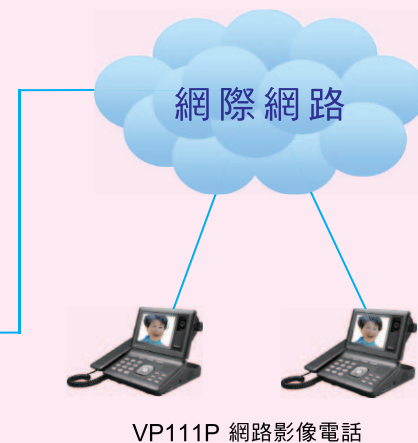

# 4 Door Phone + Video Phone + IO server + IX1801 + EIO6100

- 居家情境控制
- 即時影音通訊
- 門禁安全
- 網路攝影監控

# 5 Door Phone + Indoor Video Station + IX1801+ Video Phone + SIP CAM

- 即時影音通訊
- 門禁安全
- 網路攝影監控

## 辦公室影像電話服務

本系統透過SIP電話服務商，對外可進行公司對公司即時視訊會議，並對內可做點對點(公司對工廠)視訊會議，讓溝通零距離無障礙。本系統可撥打二類電信、SIP電話、電腦軟體電話，或一般市話及行動電話。

## 多方視訊會議

本系統可進行遠端跨國視訊會議；您可邀請客戶加入視訊會議，依照需求可選擇多個分割畫面(最多9個)，或1大3小之視訊畫面，讓視訊會議溝通無障礙，大大地節省交通費用。