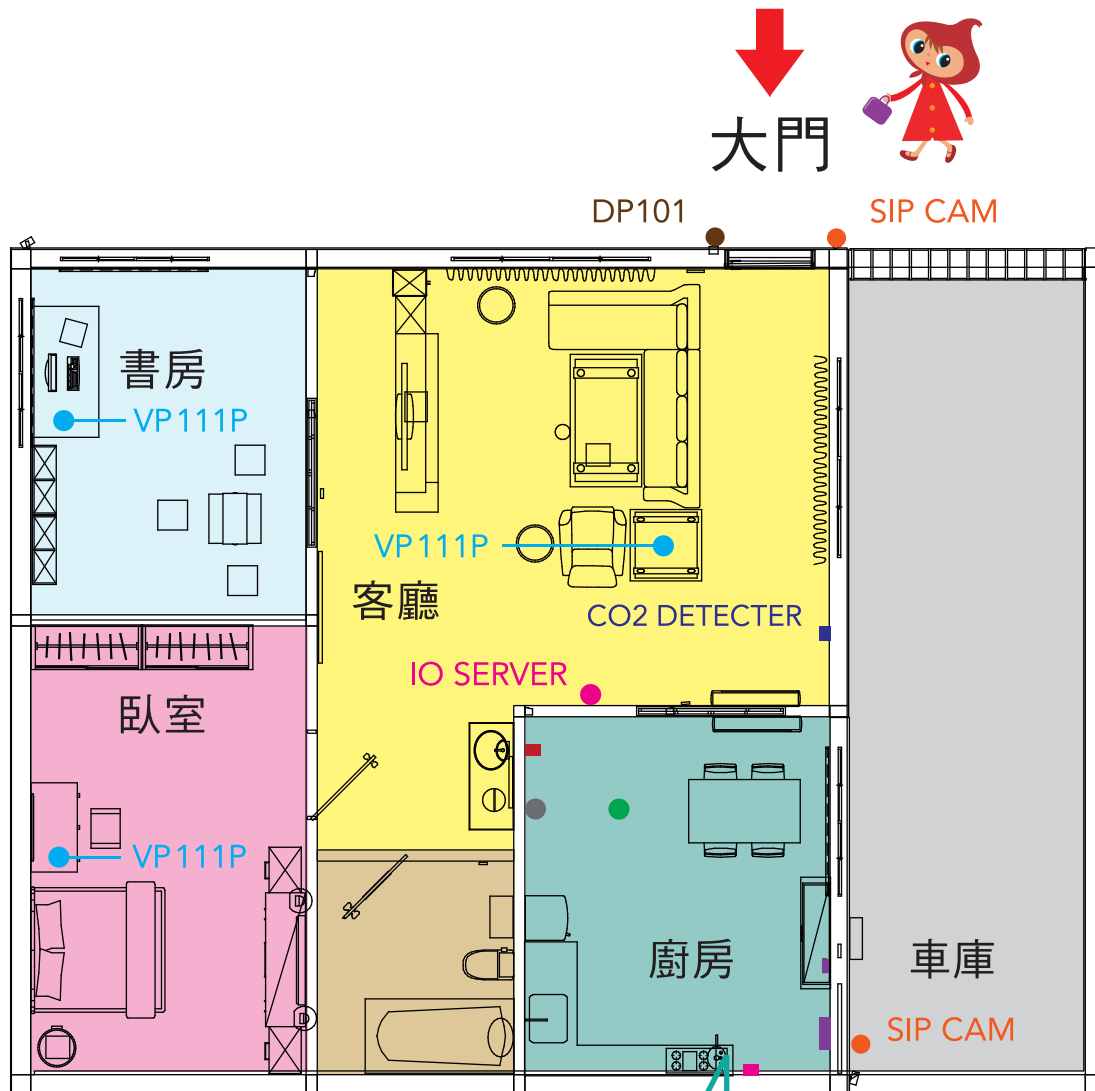

# SIP 直撥攝影機

SIP Camera / IC2000

- 即時傳遞影音訊息

即使出門旅行都可使用手機直撥，透過網際網路的傳輸，讓您得知家中的動態。

- 即時掌控居家安全

只要有裝設直撥攝影機的地方，都可以透過多媒體電話、廚房主機，讓您在廚房、客廳或是起居室即時掌握居家各個角落的安全。

**IC2000**  
SIP Camera

## ● 營造一個健康舒適的生活空間

IO網路伺服器可連結無線感應偵測器，監控室內的溫溼度、光度與氣體濃度，為居家健康品質嚴格把關，讓您隨時隨地處在最健康舒適的生活空間。並且可連結居家情境控制，不只便利您的居家生活更讓您天天都有好心情。

**ZS4211**  
**IO Server**

amroad  
居家安全整合系統

日夜守護您的家

# 平面示意圖

- ID5101
- CO DETECTOR
- GAS DETECTOR SHUTTER
- EMERGENCY BUTTON
- SMOKING DETECTOR

大門	DP101 , SIP CAM	書房	VP111P
客廳	VP111P , IO SERVER , CO2 DETECTOR	臥室	VP111P
		車庫	SIP CAM
廚房	ID5101 , EMERGENCY BUTTON , GAS DETECTOR SHUTTER , SMOKING DETECTOR , CO DETECTOR		

IO介面伺服器可連結無線感應偵測器，監控室內的溫溼度、光度與氣體濃度，為居家健康品質做最嚴格的把關，讓您隨時隨地處在最健康舒適的生活空間。並且可結合居家情境控制，便利您的居家生活，更讓您天天都有好心情。

只要有裝設直撥攝影機的地方，都可以透過網路連線，讓我們在客廳、廚房甚至手機，都可即時掌握居家各個角落的安全。

依照您實際的需求，營造一個安全無虞的家

 即時影音通訊

 門禁安全

**1** Video Door Phone + IP Video Phone