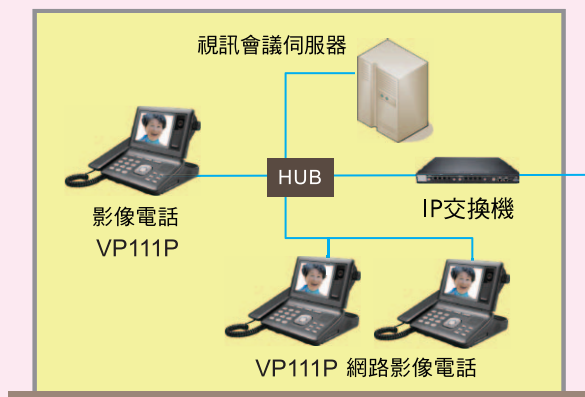

多方視訊會議

本系統可進行遠端跨國視訊會議；您可邀請客戶加入視訊會議，依照需求可選擇多個分割畫面(最多9個)，或1大3小之視訊畫面，讓視訊會議溝通無障礙，大大地節省交通費用。