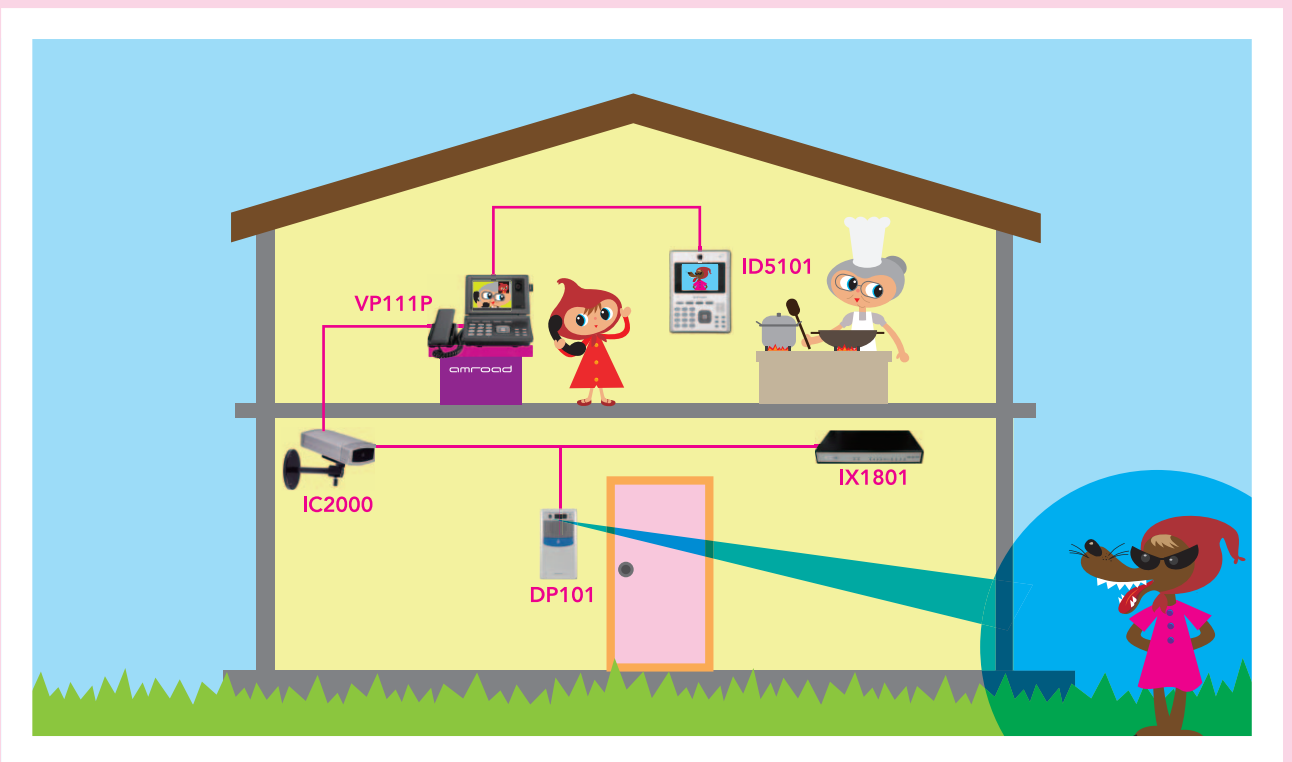

IO介面伺服器可連結無線感應偵測器，監控室內的溫溼度、光度與氣體濃度，為居家健康品質做最嚴格的把關，讓您隨時隨地處在最健康舒適的生活空間。並且可結合居家情境控制，便利您的居家生活，更讓您天天都有好心情。

只要有裝設直撥攝影機的地方，都可以透過網路連線，讓我們在客廳、廚房甚至手機，都可即時掌握居家各個角落的安全。

依照您實際的需求，營造一個安全無虞的家

 即時影音通訊

 門禁安全

**1** Video Door Phone + IP Video Phone

**2** Video Door Phone + Video Indoor Station

**3** Video Door Phone + IP Video Phone  
+IX1801+ SIP CAM

 即時影音通訊

 門禁安全

網路攝影監控

# 4 Door Phone + Video Phone + IO server + IX1801 + EIO6100

- 居家情境控制
- 即時影音通訊
- 門禁安全
- 網路攝影監控

# 5 Door Phone + Indoor Video Station + IX1801+ Video Phone + SIP CAM

- 即時影音通訊
- 門禁安全
- 網路攝影監控