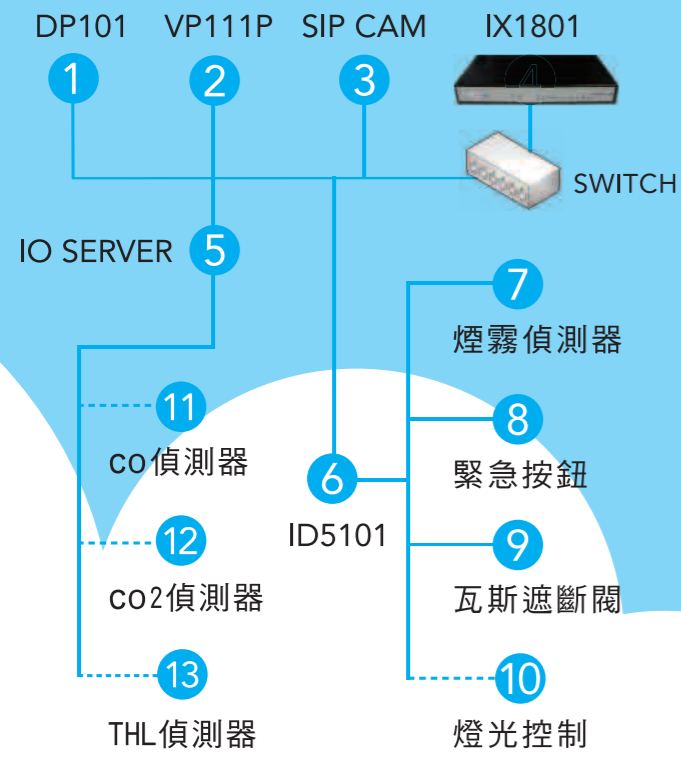

# SIP 直撥攝影機

SIP Camera / IC2000

- 即時傳遞影音訊息

即使出門旅行都可使用手機直撥，透過網際網路的傳輸，讓您得知家中的動態。

- 即時掌控居家安全

只要有裝設直撥攝影機的地方，都可以透過多媒體電話、廚房主機，讓您在廚房、客廳或是起居室即時掌握居家各個角落的安全。

**IC2000**  
SIP Camera

# IO 介面伺服器

IO Server / ZS4211

## ● 營造一個健康舒適的生活空間

IO網路伺服器可連結無線感應偵測器，監控室內的溫溼度、光度與氣體濃度，為居家健康品質嚴格把關，讓您隨時隨地處在最健康舒適的生活空間。並且可連結居家情境控制，不只便利您的居家生活更讓您天天都有好心情。

**ZS4211**  
**IO Server**

amroad  
居家安全整合系統

日夜守護您的家

# 平面示意圖

- ID5101
- CO DETECTOR
- GAS DETECTOR SHUTTER
- EMERGENCY BUTTON
- SMOKING DETECTOR

大門	DP101 , SIP CAM	書房	VP111P
客廳	VP111P , IO SERVER , CO2 DETECTOR	臥室	VP111P
		車庫	SIP CAM
廚房	ID5101 , EMERGENCY BUTTON , GAS DETECTOR SHUTTER , SMOKING DETECTOR , CO DETECTOR		