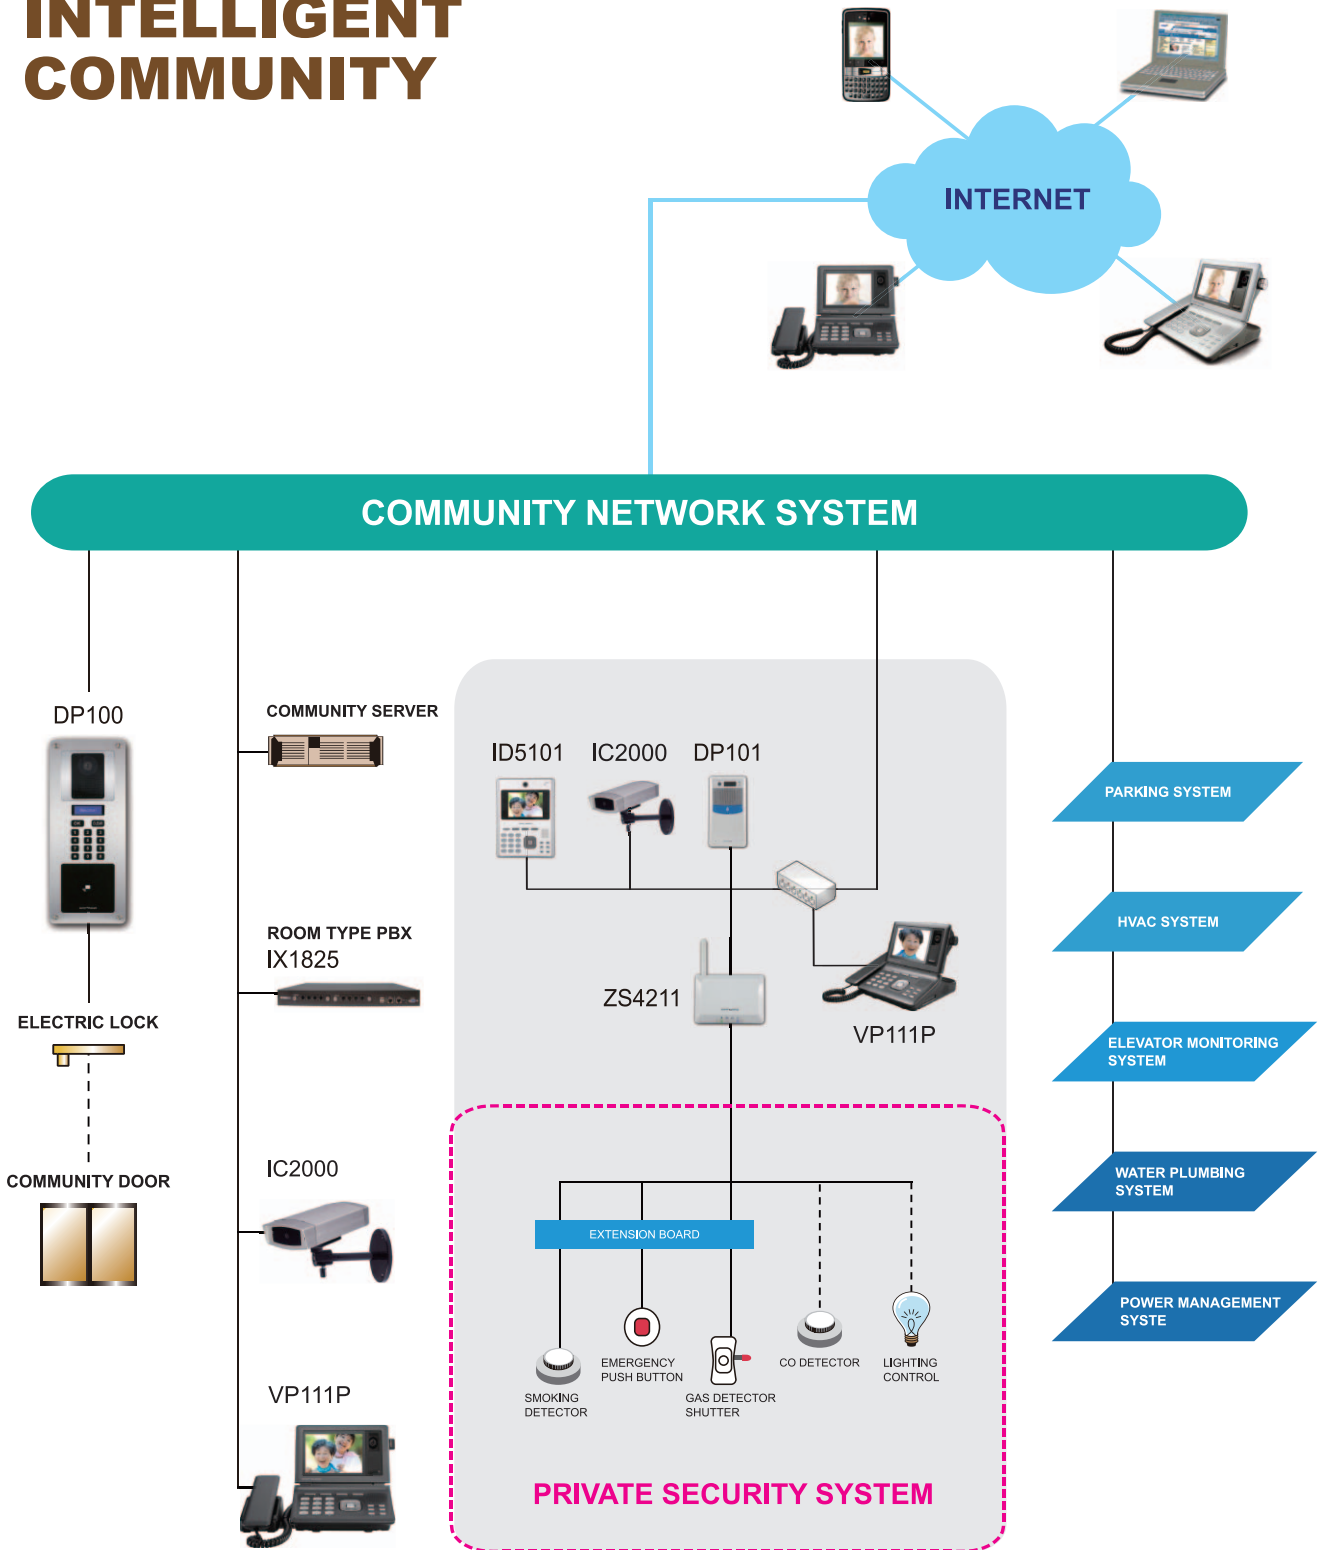

INTELLIGENT COMMUNITY