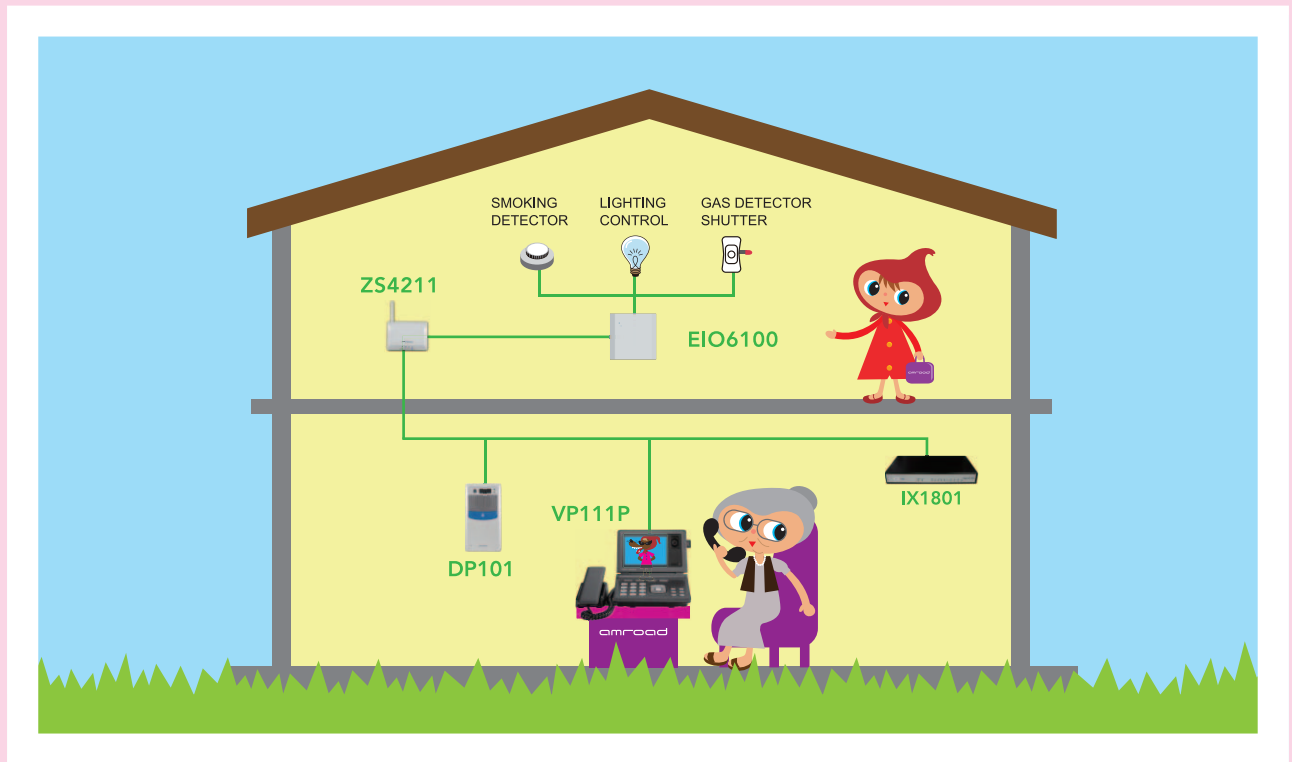

IO介面伺服器可連結無線感應偵測器，監控室內的溫溼度、光度與氣體濃度，為居家健康品質做最嚴格的把關，讓您隨時隨地處在最健康舒適的生活空間。並且可結合居家情境控制，便利您的居家生活，更讓您天天都有好心情。

只要有裝設直撥攝影機的地方，都可以透過網路連線，讓我們在客廳、廚房甚至手機，都可即時掌握居家各個角落的安全。

依照您實際的需求，營造一個安全無虞的家

 即時影音通訊

 門禁安全

**1** Video Door Phone + IP Video Phone

**2** Video Door Phone + Video Indoor Station

**3** Video Door Phone + IP Video Phone  
+IX1801+ SIP CAM

 即時影音通訊

 門禁安全

網路攝影監控

# 4 Door Phone + Video Phone + IO server + IX1801 + EIO6100

- 居家情境控制
- 即時影音通訊
- 門禁安全
- 網路攝影監控

# 5 Door Phone + Indoor Video Station + IX1801+ Video Phone + SIP CAM

- 即時影音通訊
- 門禁安全
- 網路攝影監控