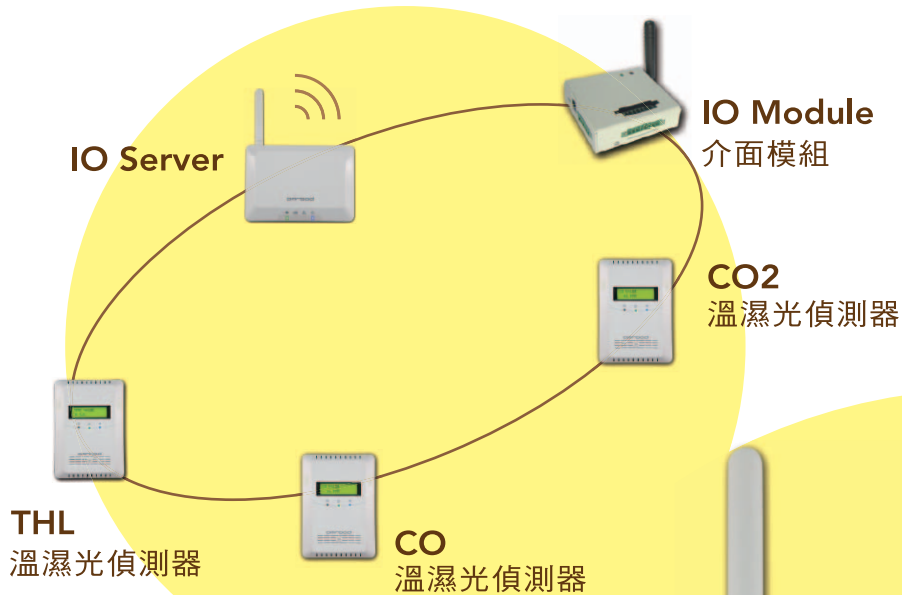

SIP直撥攝影機

10 介面伺服器

# SIP 直撥攝影機

SIP Camera / IC2000

- 即時傳遞影音訊息

即使出門旅行都可使用手機直撥，透過網際網路的傳輸，讓您得知家中的動態。

- 即時掌控居家安全

只要有裝設直撥攝影機的地方，都可以透過多媒體電話、廚房主機，讓您在廚房、客廳或是起居室即時掌握居家各個角落的安全。

**IC2000**  
SIP Camera

# IO 介面伺服器

IO Server / ZS4211

## ● 營造一個健康舒適的生活空間

IO網路伺服器可連結無線感應偵測器，監控室內的溫溼度、光度與氣體濃度，為居家健康品質嚴格把關，讓您隨時隨地處在最健康舒適的生活空間。並且可連結居家情境控制，不只便利您的居家生活更讓您天天都有好心情。

**ZS4211**  
**IO Server**

amroad  
居家安全整合系統

日夜守護您的家